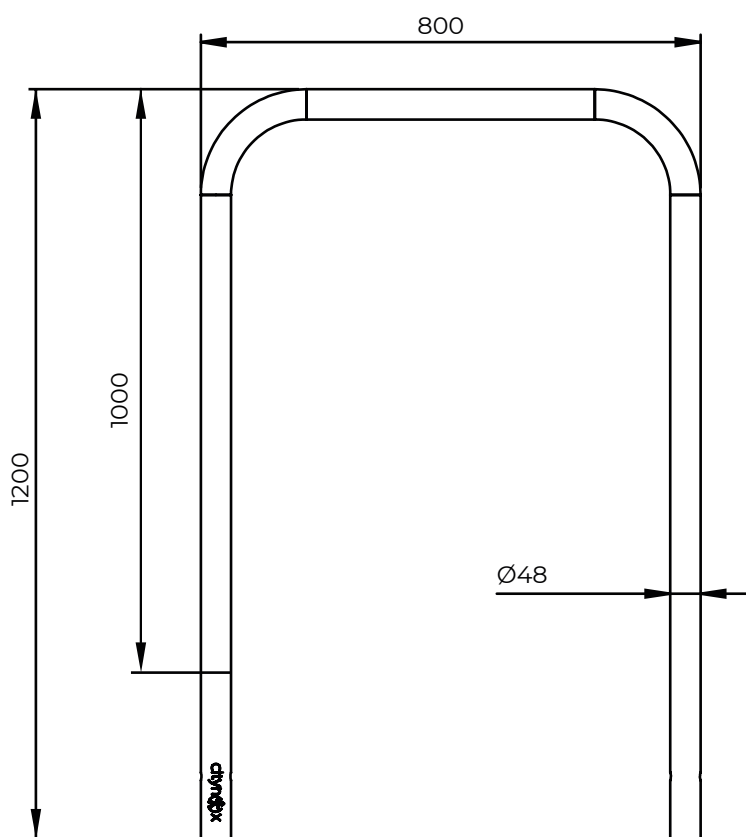

ARCEAUX VÉLO ANDRIA

**ARCEAUX VÉLO
ANDRIA**

FIXATIONS

À sceller ou
sur platine

MATIÈRE

Galvanisé
ou galvanisé
Peint

DIAMÈTRES

48