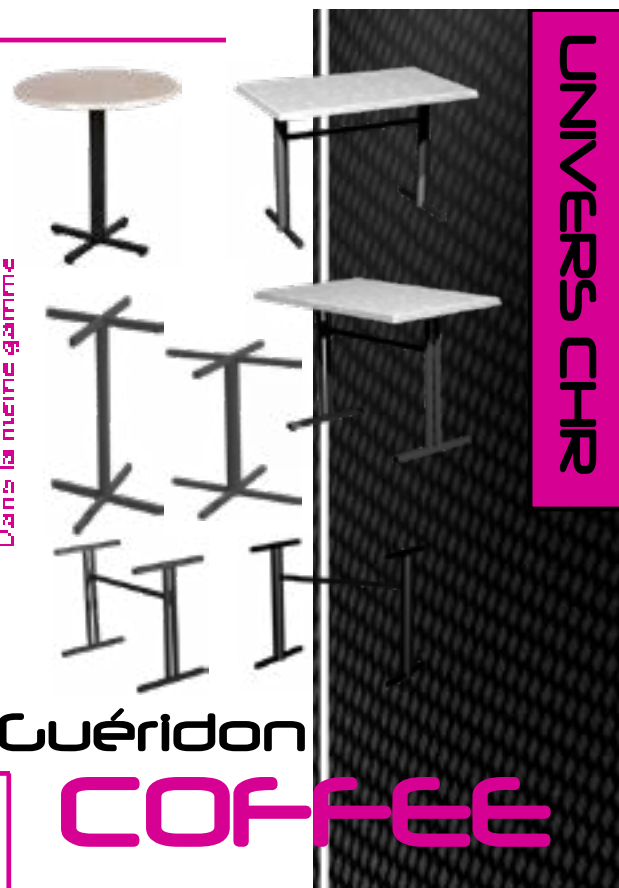

Guéridon

Dans la même gamme

UNIVERS CHR

Guéridon
COFFEE

- **Piètement central à 4 branches** en tube acier 30x30 et colonne en tube Ø70x2. Revêtement poudre thermodurcissable à base d'époxy et de polyester. Pieds munis de 4 vérins de réglage
- **Plateaux au choix :** Différentes dimensions sont disponibles : Ø70, Ø80, 70x70 ou 80x80

Plateau en bois aggloméré stratifié moulé inaltérable monté avec plaquettes de fixation. Épaisseur 19 mm au centre et 35 mm sur le bord. Plateau pouvant s'utiliser en extérieur.

Plateau stratifié chant ABS assorti. ép. 25 mm. Plateau à usage intérieur uniquement.

Dans la même gamme :
Table COFFEE, Mange debout COFFEE, piétements COFFEE seuls : central, monobloc ou démontable dans différentes dimensions.

Recyclable

- 1 22 coloris d'époxy au choix
- 2 17 teintes stratifié au choix
41 décors stratifié moulé