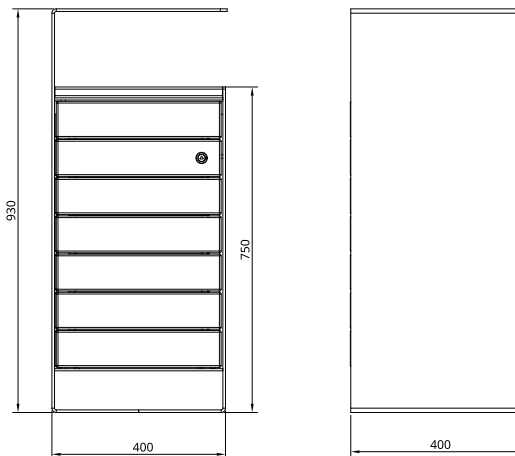

SELEKT

CORBEILLE

atypik
urbain.

COR0210P-10
Peint sur galva / Pin traité classe 4

COR0210P-11
Peint sur galva / Epicéa THT

COR0211P-10
Peint sur galva / Pin traité classe 4

COR0211P-11
Peint sur galva / Epicéa THT

COR0212P-10
Peint sur galva / Pin traité classe 4

COR0212P-11
Peint sur galva / Epicéa THT

COR0213P-10
Peint sur galva / Pin traité classe 4

COR0213P-11
Peint sur galva / Epicéa THT

DESCRIPTION

Corbeille porte sac avec couvercles réducteur adapté à chaque type de déchet. La porte frontale, avec son système de verrouillage automatique, permet une collecte rapide et sans effort.

CARACTERISTIQUES

Corbeille galvanisée à chaud réalisée en tôle ép. 6 mm
Parement constitué de lames en bois de section 83x21 mm
Arceau support sac en tôle inox 304L ép. 3 mm
Serrure ¼ de tour avec rappel automatique en inox 304L

ENVIRONNEMENT

Produit conçu pour avoir une longue durée de vie
Fabriqué en Bretagne
Composants facilement démontables pour leur recyclage
Pièces détachées disponibles sans limite de temps

FIXATION

A cheiller sur sol béton

POIDS

65 Kg

CAPACITE

80L

Livré montée