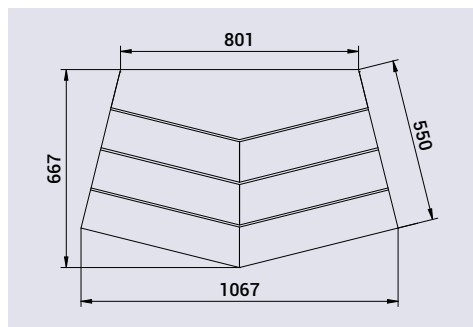

Espace de repos **LE CAIRE**

Excellente longévité avec son assise en stratifié compact

Nombre de combinaisons infinies

Bac à palmier Le Caire

Banquette Le Caire

CARACTÉRISTIQUES TECHNIQUES

- > Longueur : 1067 mm
- > Hauteur : 472 mm
- > Profondeur : 667 mm
- > Structure en tôle acier
- > Banquette : assise en stratifié compact épaisseur 13 mm, finition chêne clair
- > Bac à palmier : finition intérieure avec revêtement tôle galva avec film géotextile

RECOMMANDATIONS DE POSE

- > Fixation sur pieds réglables, peut être scellé par tiges d'ancrage (non fournies)
- > Livré monté

RÉFÉRENCES

Bac à palmier Le Caire	EMB0773
Banquette Le Caire	REP1442

SCHÉMA

FINITION PEINTURE