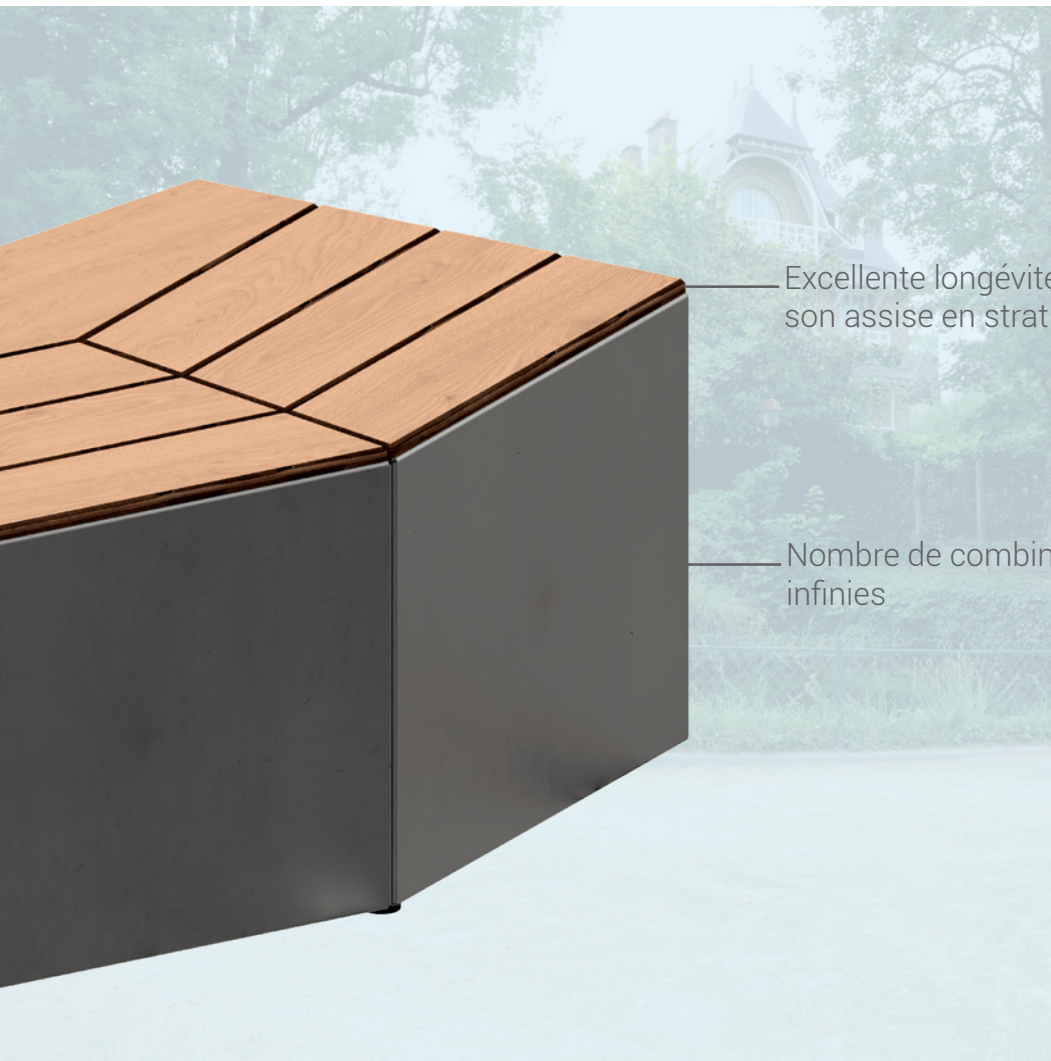

Espace de repos **LE CAIRE**

Excellente longévité avec son assise en stratifié compact

Nombre de combinaisons infinies

Bac à palmier Le Caire

Banquette Le Caire

CARACTÉRISTIQUES TECHNIQUES

- > Longueur : 1067 mm
- > Hauteur : 472 mm
- > Profondeur : 667 mm
- > Structure en tôle acier
- > Banquette : assise en stratifié compact épaisseur 13 mm, finition chêne clair
- > Bac à palmier : finition intérieure avec revêtement tôle galva avec film géotextile

RECOMMANDATIONS DE POSE

- > Fixation sur pieds réglables, peut être scellé par tiges d'ancrage (non fournies)
- > Livré monté

RÉFÉRENCES

Bac à palmier Le Caire	EMB0773
Banquette Le Caire	REP1442

SCHÉMA

FINITION PEINTURE

- > Acier peint sur galva selon nos coloris
- > Stratifié compact finition chêne clair

EXEMPLES DE COMBINAISONS