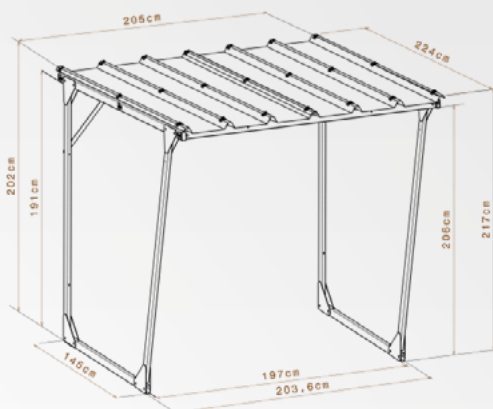

Abri Vélos Modèle Eco

Argumentation commerciale

- Structure en acier galvanisé robuste
- Solution pratique pour le rangement / stockage des vélos

Descriptif technique

- Toit en tôle acier galvanisé
- Support tube carré acier 60/30
- Modulable par ajout d'élément
- Installation facile

Abri initial

Abri suivant