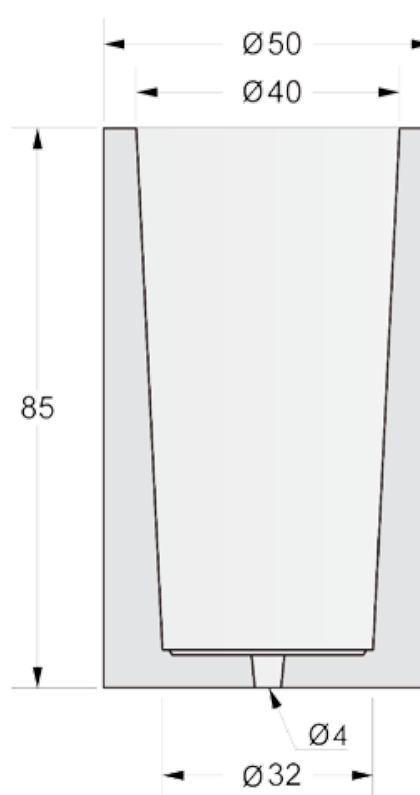

CORBEILLE BASIC

Caractéristiques

Capacité : 82 L

Ø extérieur : 50 cm

Ø intérieur : 40 cm

Hauteur : 85 cm

Trou d'évacuation (au fond) : Ø 4 cm

Poids : 195 Kg

Installation : à poser

Manutention par sangles (non fournies)

Option

Option 1 : cercle porte-sac en acier galvanisé

Option 2 : couvercle articulé avec cercle porte-sac en acier peints en beige

Conditionnement

A l'unité sur palette perdue en bois

Élément monobloc

Parement