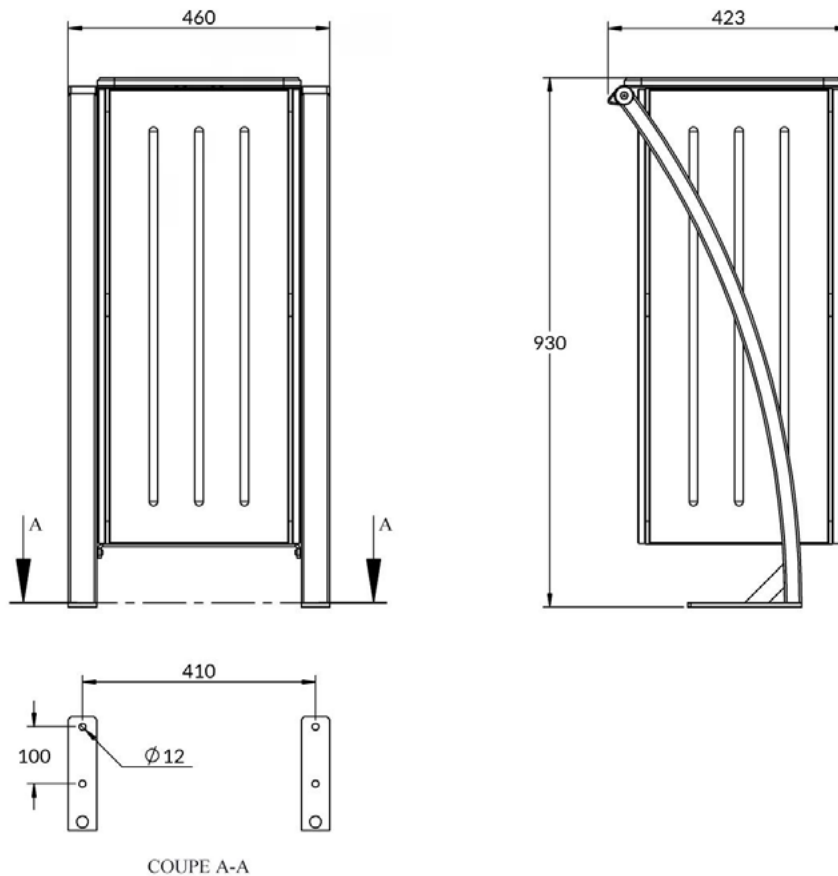

HYG1096AVSEAU

CORBEILLE AVIGNON GAMME HORIZON PEINT + TECK

HYG1096AVSEAU

CARACTERISTIQUES

MATERIAUX : Structure en tube acier 50x30 avec renfort en tôle d'épaisseur 5
Bac en tôle d'acier galvanisé avec système de préhension et trous d'écoulement d'eau - Capacité 60L
Décor en stratifié compact ep. 14mm

FIXATION : Chevillage sur sol béton
(Kit de fixation au sol fourni)

POIDS : 48.5 Kg

ANTICORROSION : Galvanisation à chaud

FINITION : Thermolaquage RAL 7016 (standard)
Thermolaquage nuancier RAL ou Futura AkzoNobel (nous consulter)
Compact aspect TECK