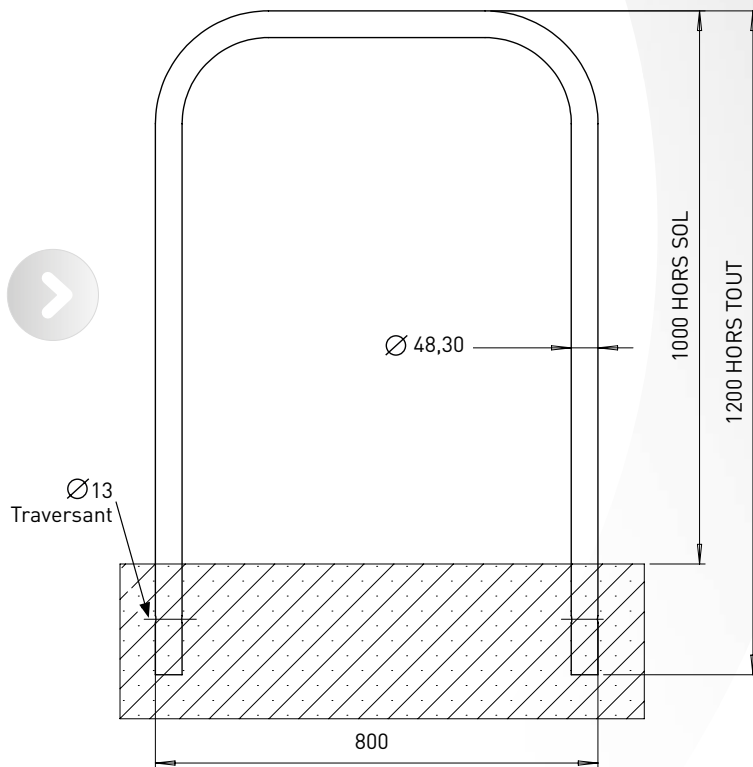

PAR0453

ARCEAUX VÉLOS

> ANDRIA

FIXATIONS
À sceller ou
sur platine

MATIÈRE
304 - 316

DIAMÈTRE
48

HAUTEURS
HORS TOUT
1000 hors tout - 1200 hors tout

OPTIONS
Plaque vélo ou
plaque personnalisée
collettes de finition