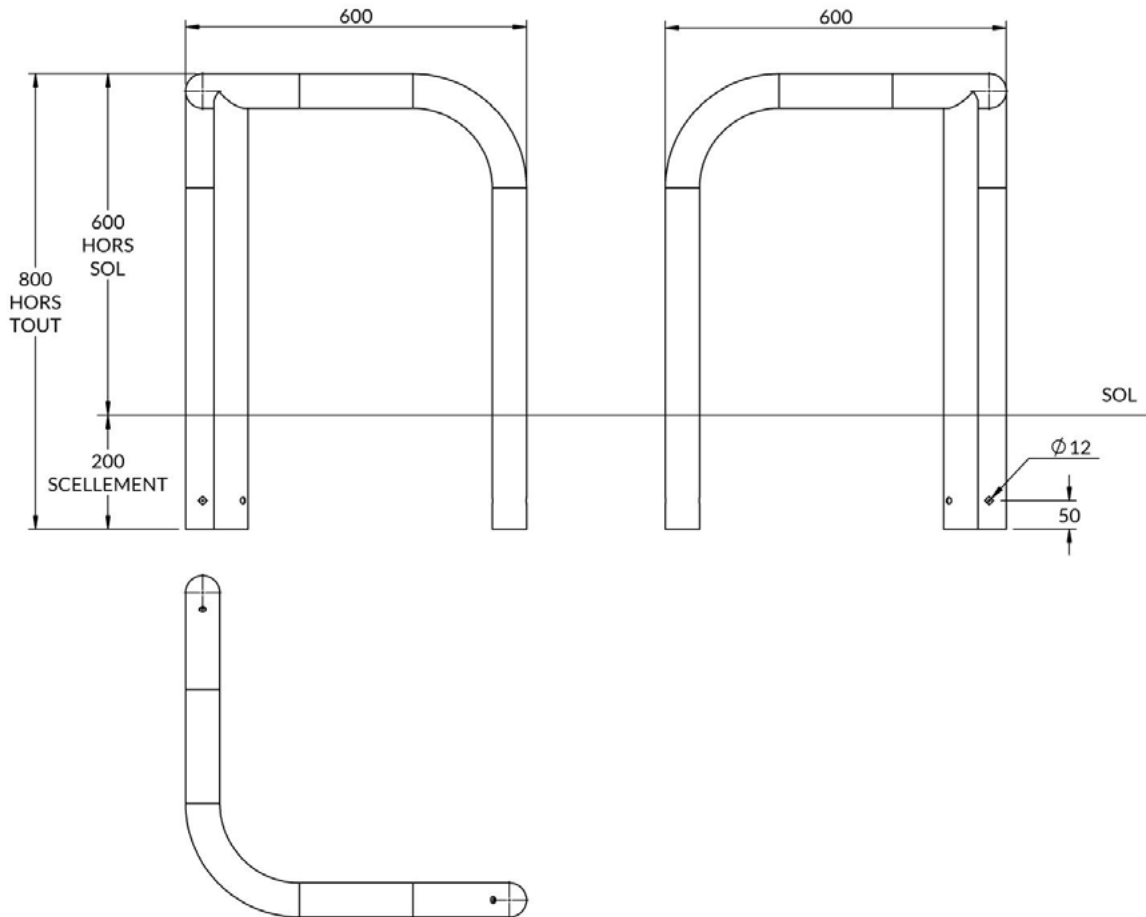

## ARCEAU SECURITE D'ANGLE Ø60 3 PIEDS HS 600 B&R

**PRT2028CELLT**

## CARACTERISTIQUES

<b>MATERIAUX :</b>	Corps en tube acier de Ø60	<b>FIXATION :</b>	A sceller dans plots béton
<b>ANTICORROSION :</b>	Galvanisation à chaud	<b>POIDS :</b>	9 Kg
<b>FINITION :</b>	Thermolaquage RAL 9010 Bandes réfléchissantes rouge		