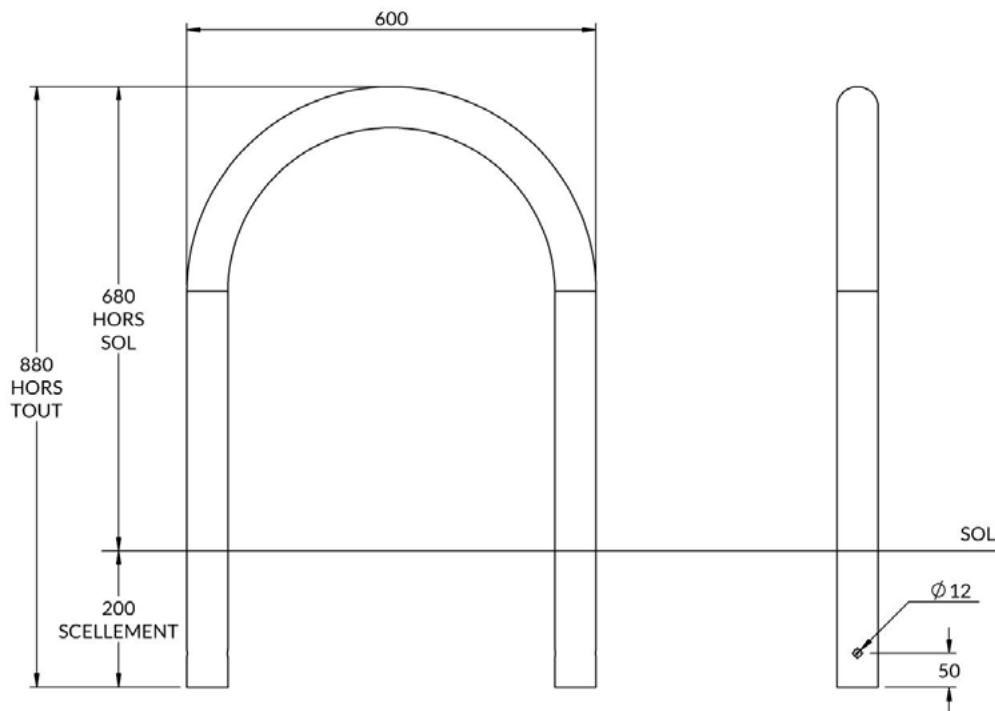

PRT2372

EPINGLE DE PROTECTION Ø60 LARGE [GALVA]

CARACTERISTIQUES

MATERIAUX : Corps en tube acier de Ø60

FIXATION : À sceller dans plot béton.

ANTICORROSION : Galvanisation à chaud

POIDS : 6.0 Kg

COLISAGE : Sur palette 12Kg
Dimensions extérieures 1.20 x 0.80 M
Maxi 50 épingles /palette