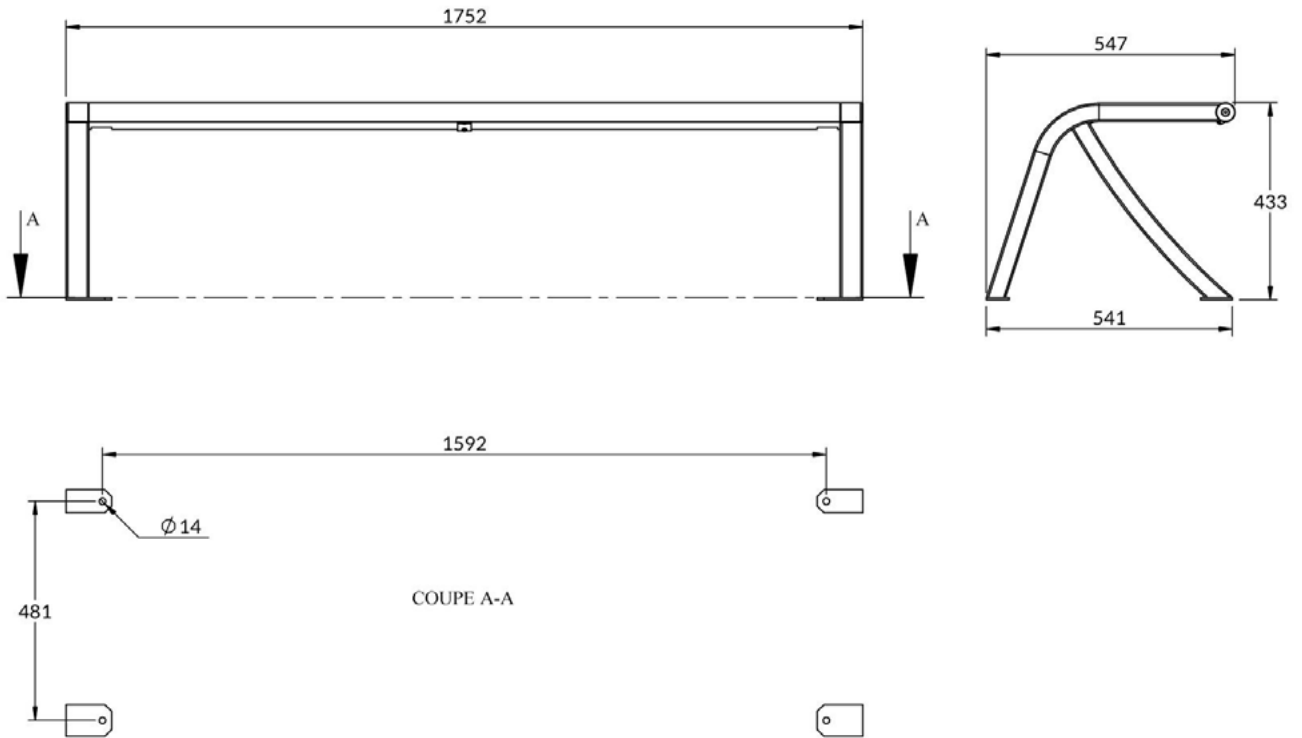

REP0852

10900141

BANQUETTE GAMME HORIZON PEINT + LAMES TECK

REP0852

CARACTERISTIQUES

MATERIAUX : Pieds en tube acier 50x40
 Tube horizontaux acier Ø42.4
 Lames en stratifié compact ép. 18mm

FIXATION : Chevillage sur sol béton
 (Kit de fixation au sol fourni)

ANTICORROSION : Cataphorèse

POIDS : 19.2 Kg

FINITION : Thermolaquage RAL 7016 (standard)
 Thermolaquage nuancier RAL ou
 Futura AkzoNobel
 (nous consulter)

Livré en kit à monter